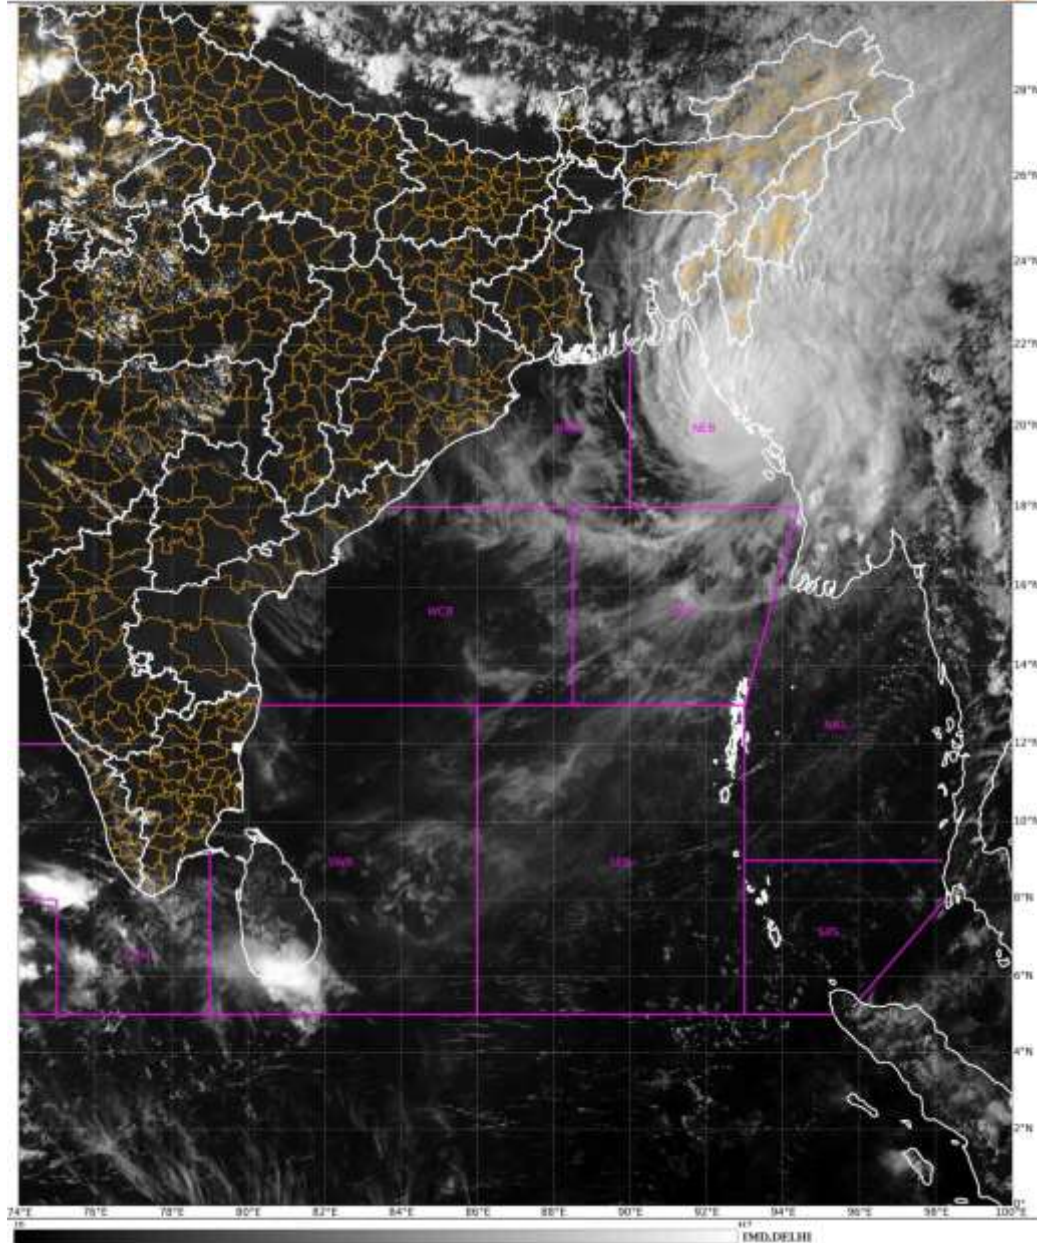

# **SATELLITE FIX BULLETIN**

**14.05.2023 TIME 0900 UTC**

SAT : INSAT-3D IMG  
Visible Count 0.65 um  
LIC Mercator

14-05-2023/0000 to 0920) GMT  
14-05-2023/(1430 to 1456) IST

**TCIN50 DEMS 140900**

**A. TROPICAL DISTURBANCE (MOCHA)**